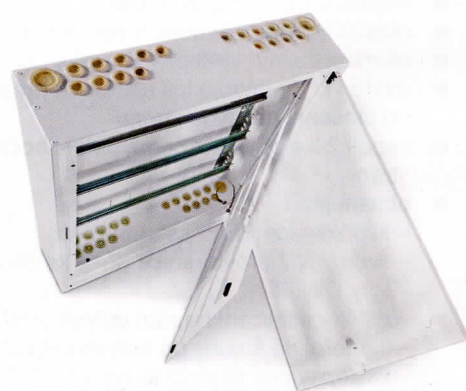

OCELOPLECHOVÉ ROZVADĚČE NA ZEĎ MSN IP30

NOVINKA

Typ	Obj. č.	Barva	Počet řad	Počet modulů		Svorkovnice			Rozměr (š/v/h) mm	Počet průchodek			Základní cena
				v řadě	celkem	PE	N	N pro chrániče		Pg13,5	Pg16	Pg29	
MSN60M	562	bílá	3	20	60	40 + 2	25 + 2	2x N7	480/634/135	30	12	4	2.576,-
MSN72M	563	bílá	3	24	72	45 + 2	25 + 2	2x N7	550/634/135	42	12	4	2.784,-
MSN80M	564	bílá	4	20	80	40 + 2	25 + 2	3x N7	480/784/135	30	12	4	2.879,-
MSN96M	565	bílá	4	24	96	45 + 2	25 + 2	3x N7	550/784/135	42	12	4	2.997,-
MSN100M	566	bílá	5	20	100	45 + 2	25 + 2	3x N7	550/784/135	30	12	4	3.163,-
MSN120M	567	bílá	5	24	120	45 + 2	25 + 2	4x N7	550/964/135	42	12	4	3.258,-

► MSN – celkový pohled

► MSN – dveře i kryty modulů le otvírat vlevo i vpravo

► MSN – průchodky jsou součástí balení každého rozvaděče

PŘÍSLUŠENSTVÍ K OCELOPLECHOVÝM ROZVADĚČŮM

► Pg 13,5, Pg 16 a Pg 29 – membránové průchodky

► Z10M.1 bílá – Záslepky – univerzální do plechu i do plastu

► MSN – propojení krytu modulů a dveří

Přehled použitého materiálu, možno přiojednat:

Typ	svorkovnice PE 40 + 2	svorkovnice PE 45 + 2	svorkovnice PE 60 + 2	svorkovnice N 25 + 2	svorkovnice N 30 + 2	svorka N 7	záslepky Z10M
Obj. č.	00464	00465	00466	00462	00463	01869	00057