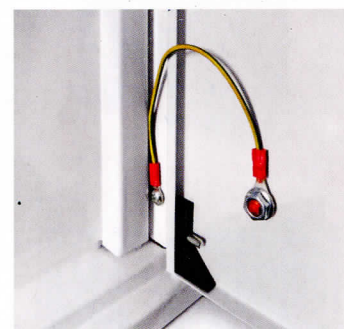

► MSN – celkový pohled

► MSN – dveře i kryty modulů le otvírat vlevo i vpravo

► MSN – průchodky jsou součástí balení každého rozvaděče

PŘÍSLUŠENSTVÍ K OCELOPLECHOVÝM ROZVADĚČŮM

► Pg 13,5, Pg 16 a Pg 29 – membránové průchodky

► Z10M.1 bílá – Záslepky – univerzální do plechu i do plastu

► MSN – propojení krytu modulů a dveří

Přehled použitého materiálu, možno přiojednat:

Typ	svorkovnice PE 40 + 2	svorkovnice PE 45 + 2	svorkovnice PE 60 + 2	svorkovnice N 25 + 2	svorkovnice N 30 + 2	svorka N 7	záslepky Z10M
Obj. č.	00464	00465	00466	00462	00463	01869	00057