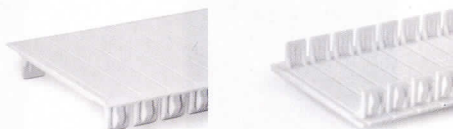

OCELOPLECHOVÉ ROZVADĚČE NA ZEĎ MSN IP30

NOVINKA

Typ	Obj. č.	Barva	Počet řad	Počet modulů		Svorkovnice			Rozměr (š/v/h) mm	Počet průchodek			Základní cena
				v řadě	celkem	PE	N	N pro chrániče		Pg13,5	Pg16	Pg29	
MSN60M	562	bílá	3	20	60	40 + 2	25 + 2	2x N7	480/634/135	30	12	4	2.576,-
MSN72M	563	bílá	3	24	72	45 + 2	25 + 2	2x N7	550/634/135	42	12	4	2.784,-
MSN80M	564	bílá	4	20	80	40 + 2	25 + 2	3x N7	480/784/135	30	12	4	2.879,-
MSN96M	565	bílá	4	24	96	45 + 2	25 + 2	3x N7	550/784/135	42	12	4	2.997,-
MSN100M	566	bílá	5	20	100	45 + 2	25 + 2	3x N7	550/784/135	30	12	4	3.163,-
MSN120M	567	bílá	5	24	120	45 + 2	25 + 2	4x N7	550/964/135	42	12	4	3.258,-

► MSN – celkový pohled

► MSN – dveře i kryty modulů le otvírat vlevo i vpravo

► MSN – průchodky jsou součástí balení každého rozvaděče

PŘÍSLUŠENSTVÍ K OCELOPLECHOVÝM ROZVADĚČŮM

► Pg 13,5, Pg 16 a Pg 29 – membránové průchodky

► Z10M.1 bílá – Záslepky – univerzální do plechu i do plastu

► MSN – propojení krytu modulů a dveří

Přehled použitého materiálu, možno přiojednat:

Typ	svorkovnice PE 40 + 2	svorkovnice PE 45 + 2	svorkovnice PE 60 + 2	svorkovnice N 25 + 2	svorkovnice N 30 + 2	svorka N 7	záslepky Z10M
Obj. č.	00464	00465	00466	00462	00463	01869	00057