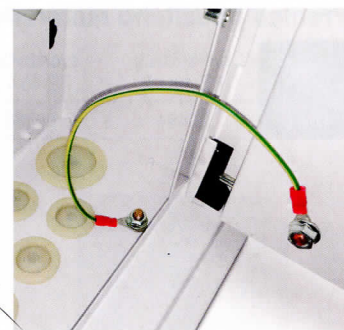

► MSN – celkový pohled

► MSN – dveře i kryty modulů le otvírat vlevo i vpravo

► MSN – průchodky jsou součástí balení každého rozvaděče

PŘÍSLUŠENSTVÍ K OCELOPLECHOVÝM ROZVADĚČŮM

► Pg 13,5, Pg 16 a Pg 29 – membránové průchodky

► Z10M.1 bílá – Záslepky – univerzální do plechu i do plastu

► MSN – propojení krytu modulů a dveří

Přehled použitého materiálu, možno přiojednat:

Typ	svorkovnice PE 40 + 2	svorkovnice PE 45 + 2	svorkovnice PE 60 + 2	svorkovnice N 25 + 2	svorkovnice N 30 + 2	svorka N 7	záslepky Z10M
Obj. č.	00464	00465	00466	00462	00463	01869	00057